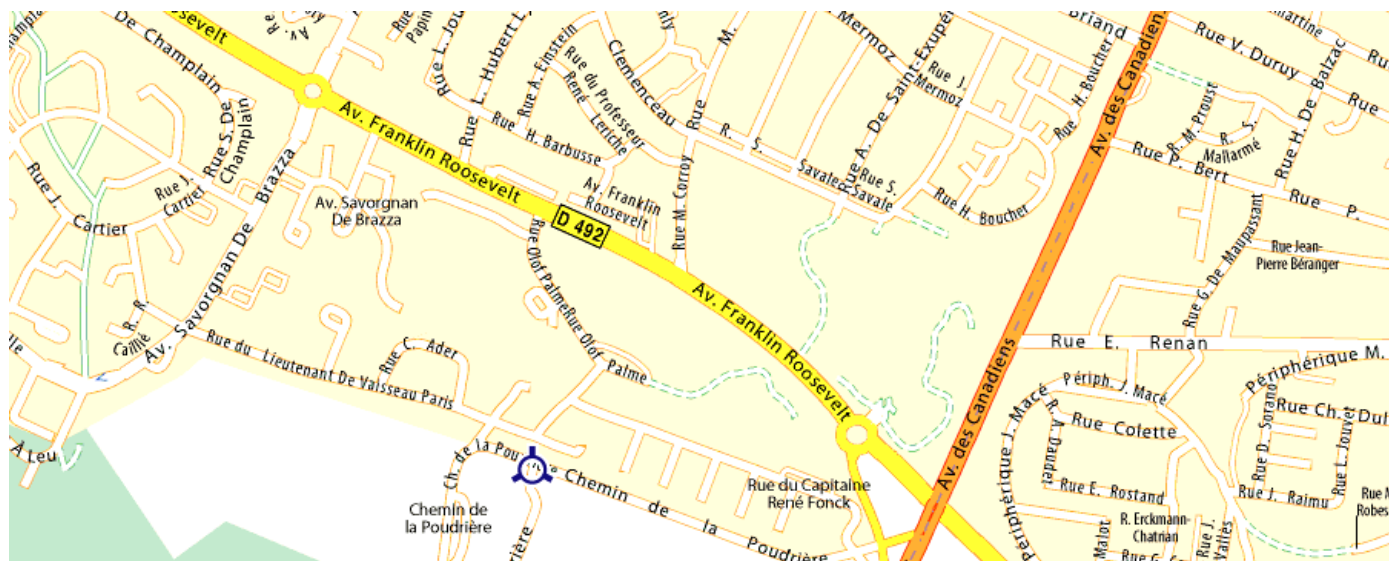

GRAND-QUEVILLY SITE

Ethypharm
Chemin de la Poudrière, BP 117
Le Grand-Quevilly
FRANCE

Tel : +33 2 35 18 24 64